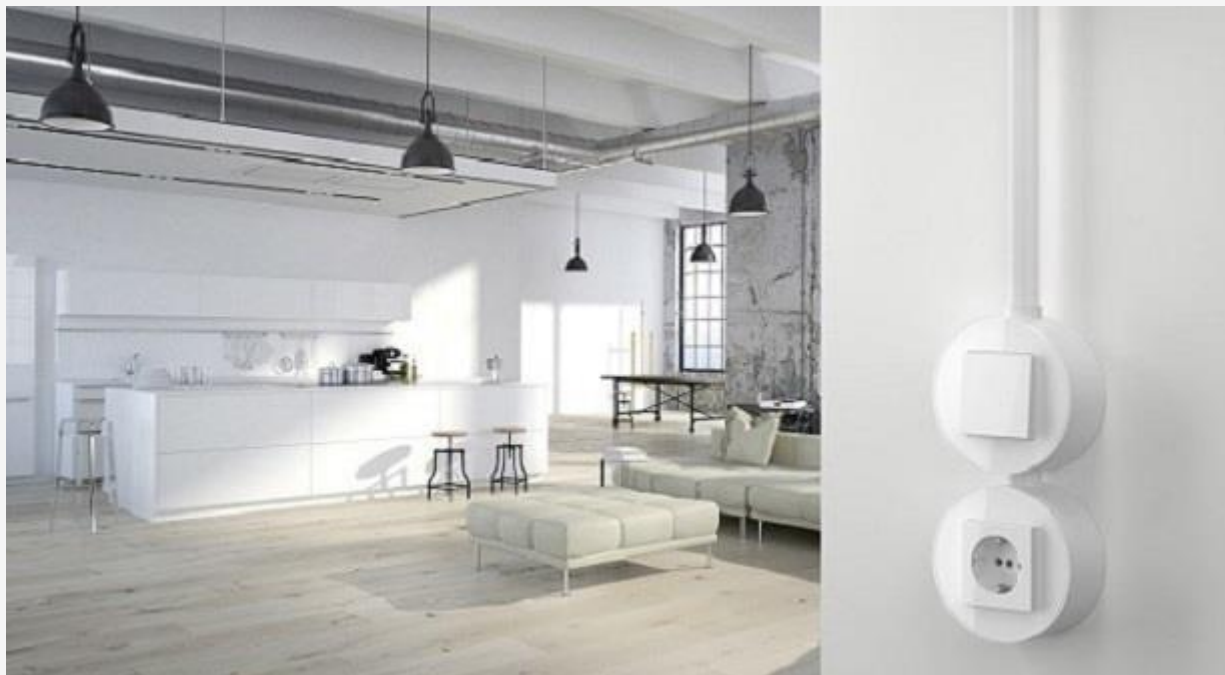

Черный, белый, лаконичный Gira Studio

Новая серия выключателей Gira Studio привлекает внимание к стене. С ее помощью мы заново интерпретируем формы и функции выключателя на фоне актуальных тенденций в оформлении интерьеров. Серия Gira Studio – это новое дизайнерское заявление с ретро-заимствованиями. Выключатель в виде квадрата, вписанного в окружность, превращает саму стену в арт-объект.

Gira Studio подходит как для накладного, так и для скрытого монтажа. Вариант накладного монтажа рассчитан на привлечение внимания, и наиболее эффектно смотрится на открытой кирпичной поверхности, фактурном бетоне или декоративной штукатурке. Также, накладной монтаж имеет практические преимущества при модернизации помещения, что особенно часто происходит при сегодняшнем строительном ажиотаже. Теперь монтаж может быть выполнен быстро и чисто, так как кабели и корпуса расположены на поверхности стены.

Рамки Gira Studio выполнены из черного и белого стекла. В варианте накладного монтажа корпуса из прочного термопласта предлагаются только 1-местн. в исполнении «белый глянцевый» и «черный глянцевый». Есть возможность расположить рядом любое количество корпусов. В варианте скрытого монтажа предлагаются установочные рамки от 1-местн. до 3-местн. в исполнении «белое стекло» и «черное стекло».

➤ [Подробнее о Gira Studio.](#)

➤ [Загрузить брошюру.](#)

поделиться