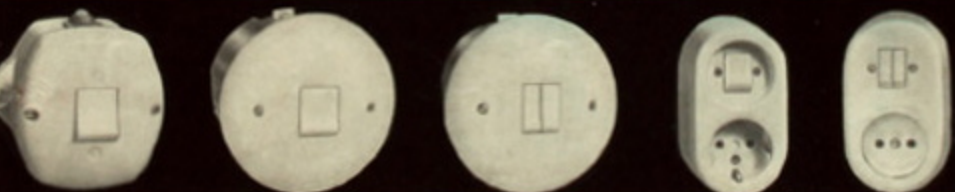

Модульная программа

В 1960 году компания Gira первой среди производителей выключателей вывела на рынок модульную программу.