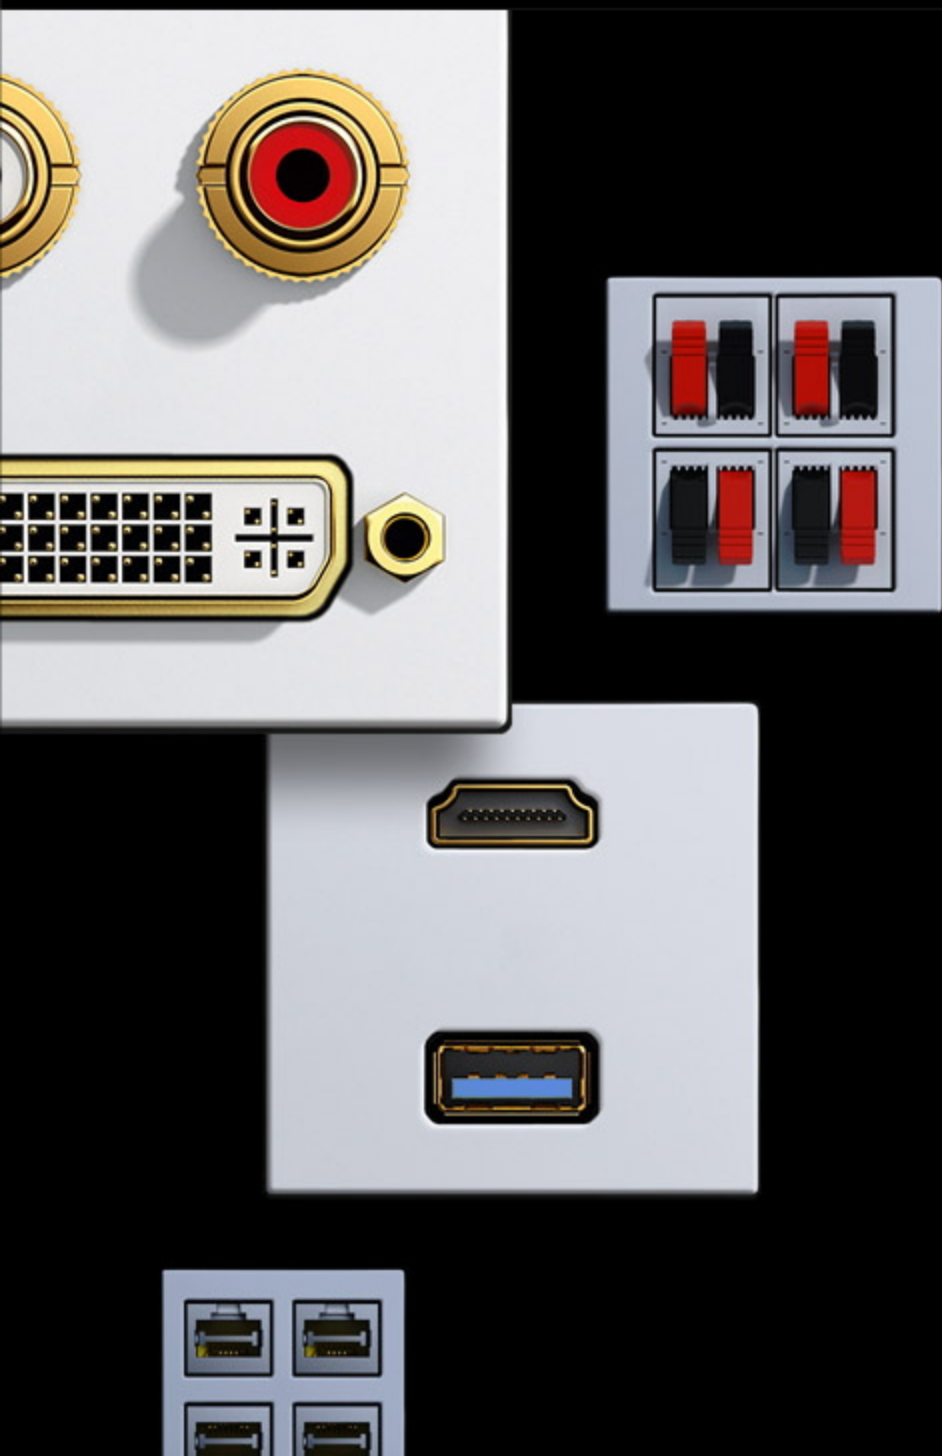

## Система Revox multiroom

Превосходное звучание во всех помещениях:

при помощи центрального устройства управления Revox M51 можно управлять аудиотрансляцией в 32 помещениях.

В отдельных помещениях управлять системой мультирум можно при помощи новых панелей управления Gira.