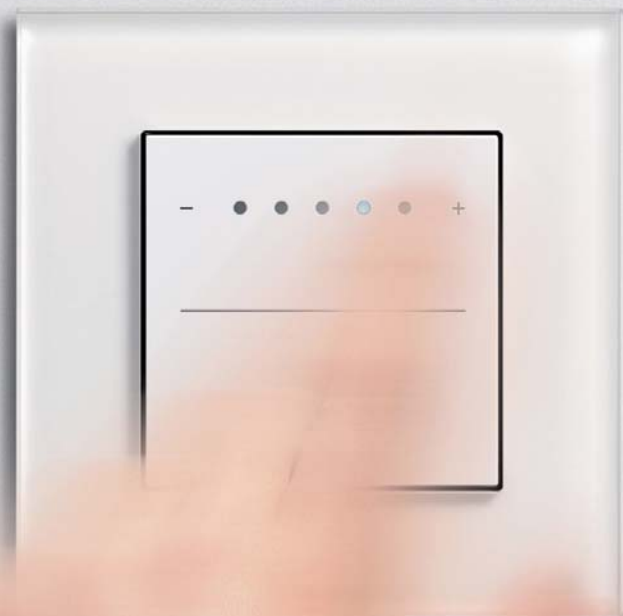

Радиоприемник Gira с функцией RDS

Датчик движения 2 Gira

Радиошинная система Gira

Система Gira Revox multiroom

Сенсорный светорегулятор Gira

Розетка Gira с заземляющими контактами и подсветкой для ориентации

Светодиодная подсветка Gira
с пиктограммой «стрелка»

Разъем USB для питания
2-местный

Серии выключателей Gira

Gira Standard 55

01 02

03

- 01 Белый глянцевый
- 02 Белый матовый
- 03 Кремовый глянцевый

Gira E2