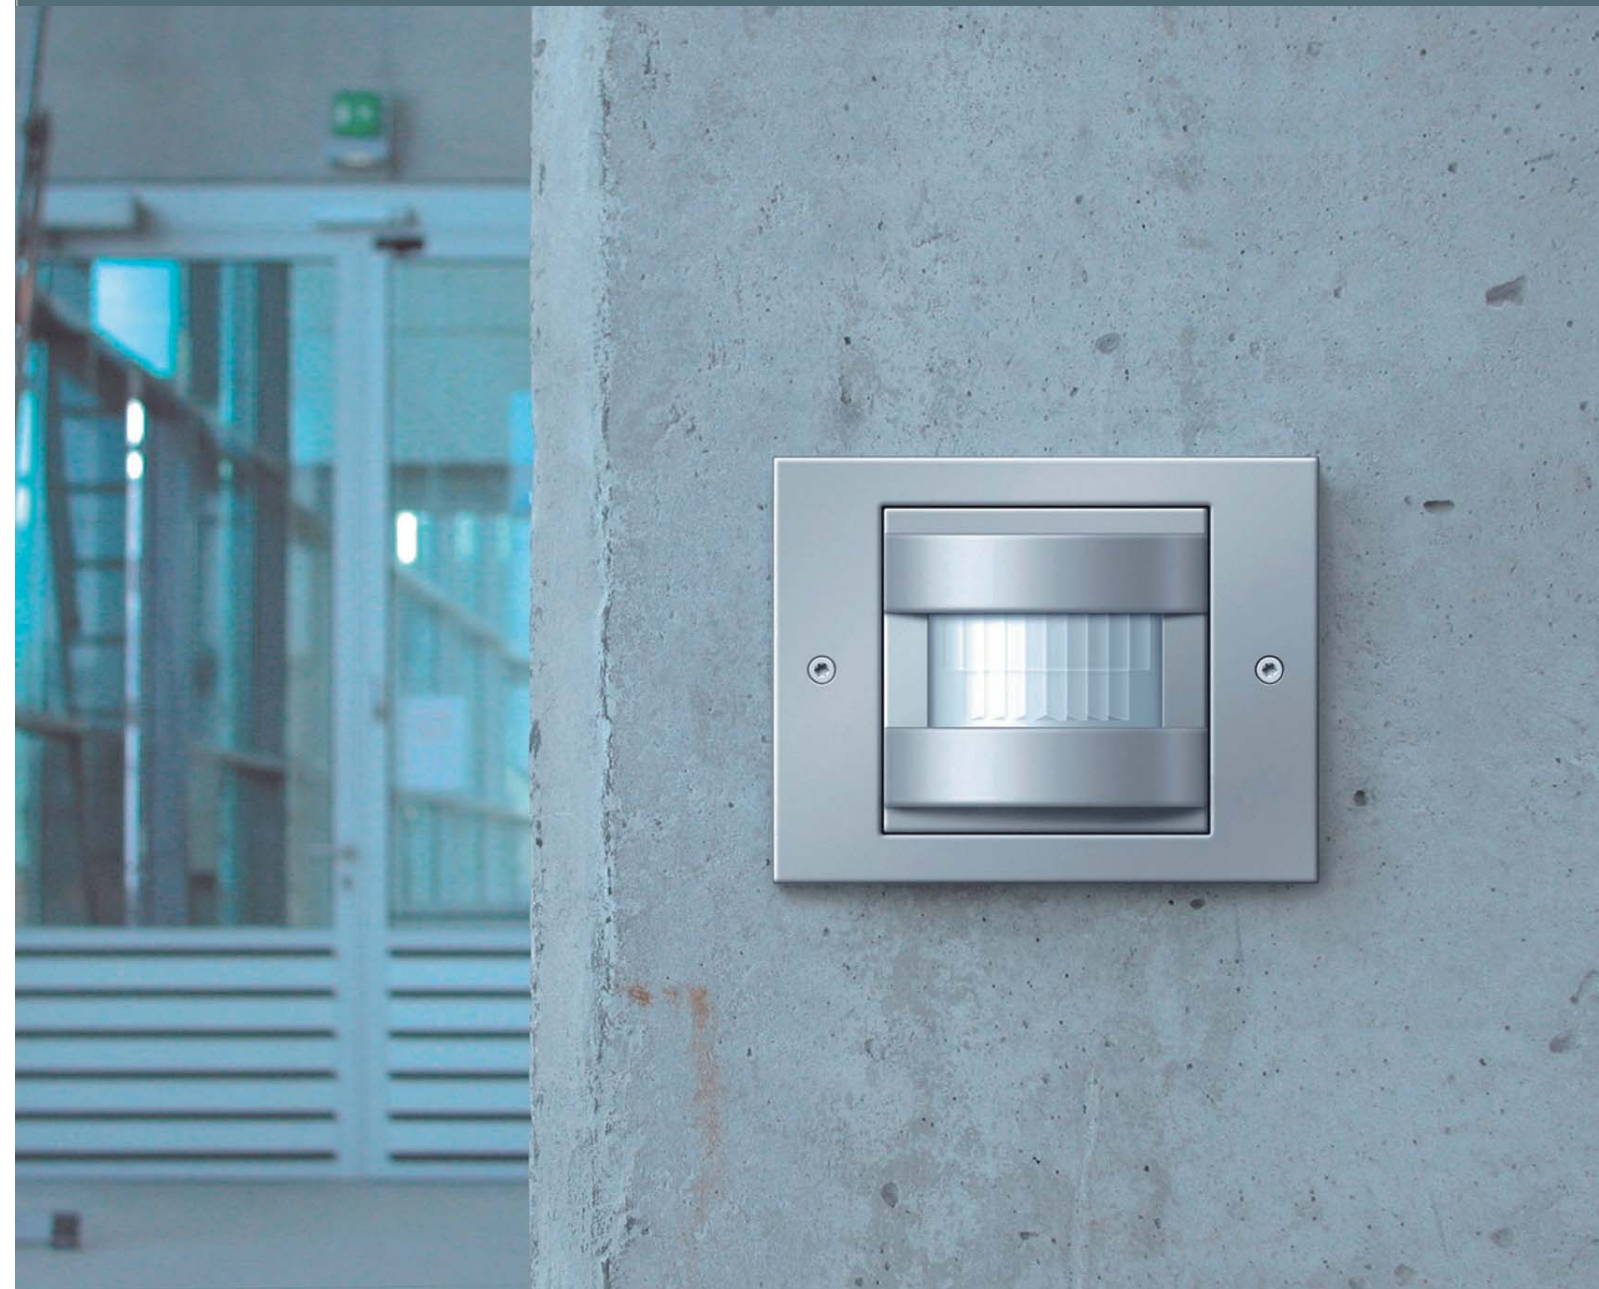

Gira E22

Gira E22

Gira F100

29 | Gira F100, "латунь" / белый глянцевый,
клавишный выключатель / розетка с заземляющими контактами и защитой от детей

Gira TX_44

Умная техника Gira для здания

Примеры функциональных устройств Gira	32 – 51
Домофонная система Gira	34
Дверная станция Gira с биометрическим кодовым замком Keyless In	35
Видеотерминал Gira	36
Дверная станция Gira Сталь	37
Интерфейс управления Gira HomeServer 4 на iPhone	38
Gira Control 19 Client	39
Gira Control 9 Client	40
Интерфейс управления Gira HomeServer 4 на ноутбуке	41
Модульная функциональная стойка Gira	42
Сенсорный выключатель 3 Gira	43
Радиоприемник Gira с функцией RDS	44
Датчик движения 2 Gira	45
Радиошинная система Gira	46
Система Gira Revox multiroom	47
Сенсорный светорегулятор Gira	48
Розетка с заземляющими контактами и подсветкой для ориентации Gira	49
Светодиодная подсветка Gira с пиктограммой "стрелка"	50
Разъем USB для питания 2-местный Gira	51
Серии выключателей Gira	52 – 56
Призы за дизайн	57

Домофонная система Gira

34 | Квартирная видеостанция накладного монтажа Gira, подходит для серии выключателей Gira Esprit, черное стекло/белый глянцевый

35 | Дверная станция Gira с биометрическим кодовым замком Keyless In