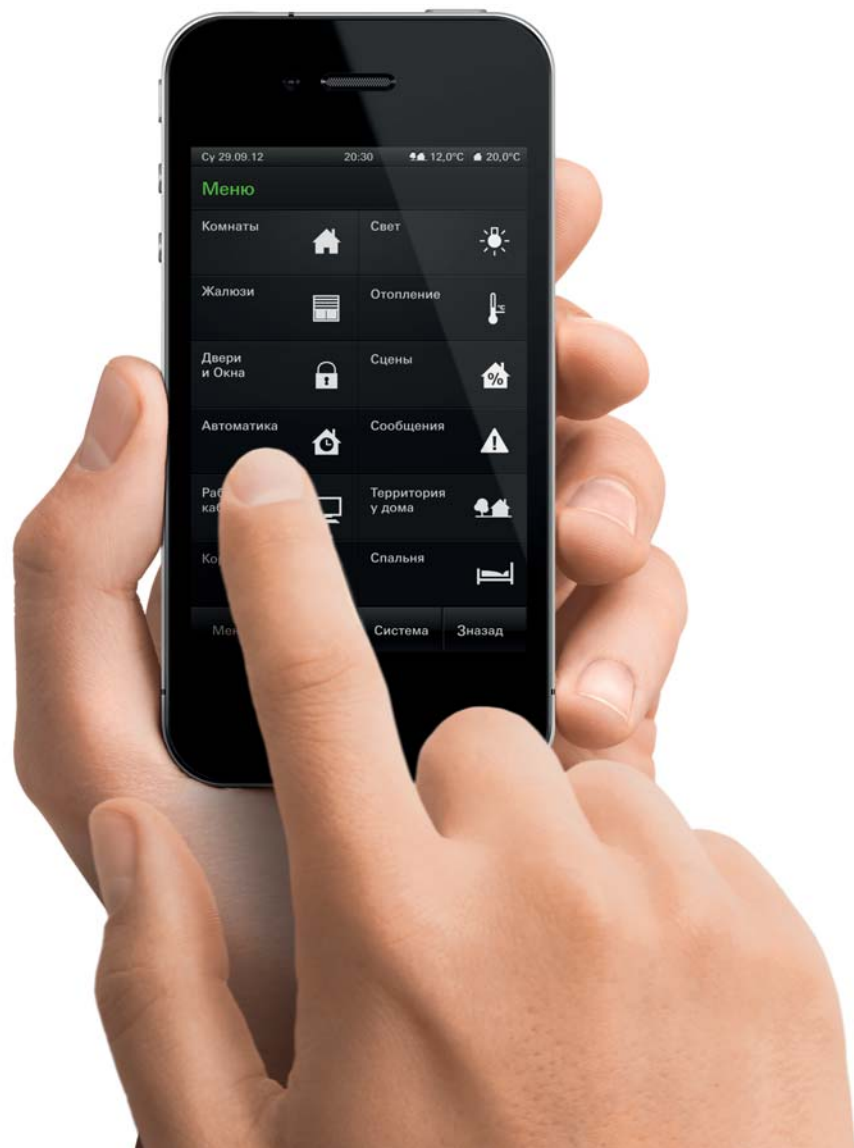

Домофонная система Gira

36 Видеотерминал Gira,
алюминий/черное стекло

37 Дверная станция Gira Сталь
алюминий/черное стекло

Система Gira KNX / EIB

Система Gira KNX/EIB

40 | Gira Control 9 Client, алюминий/черное стекло