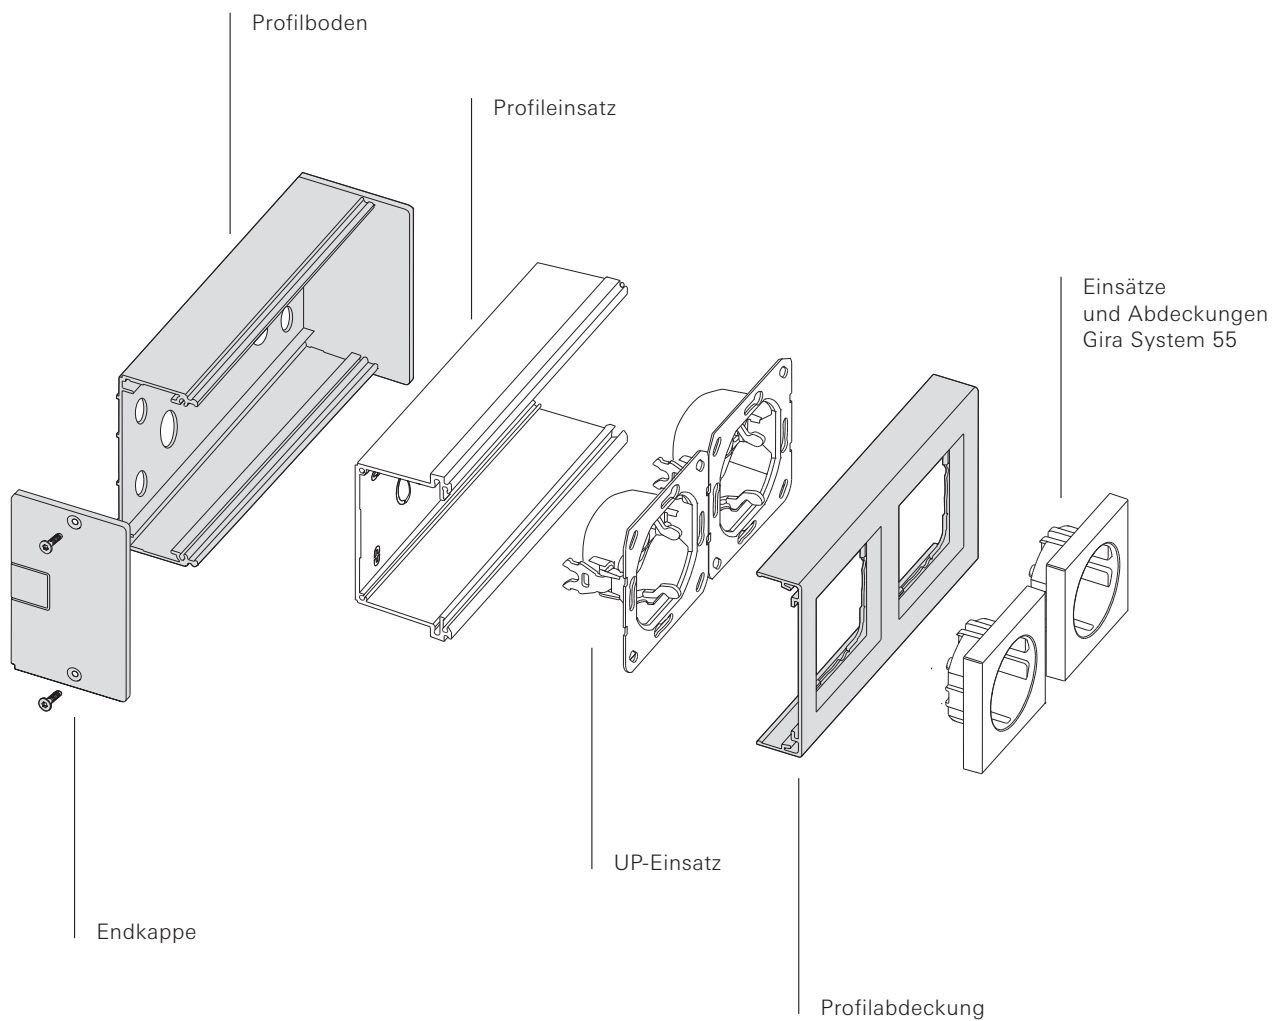

Bestückungsbeispiele für das Arbeitszimmer:

- Kontrollschalter (Zentral Aus)
- SCHUKO-Steckdose mit Überspannungsschutz
- SCHUKO-Steckdosen

Bestückungsbeispiele für das Wohnzimmer:

- Funk-Wandsender 3fach
- Funk-Aufsatz zum Schalten und Dimmen
- Funk-Jalousiesteuertaster
- SCHUKO-Steckdosen

Gira Profil 55

Aufbau und Montagemöglichkeiten

Das Gira Profil 55 lässt sich mit wenigen Handgriffen einfach, schnell und sauber montieren.

Zusätzlich lässt sich mit dem Gira Profil 55 flexibel auf alle Gegebenheiten reagieren, denn es erlaubt die unterschiedlichsten Möglichkeiten der Leitungszuführung und Einspeisung.

- Montagemöglichkeiten:
- Einspeisung direkt aus der Wand
 - Einspeisung aus der Unterputz-Dose
 - Leitungszuführung Aufputz mittig von oben oder unten
 - Einspeisung über eine flexible Leitung durch die Endkappe
 - Rückseitige Einspeisung über eine flexible Leitung bei Profilen mit Befestigungswinkel/Standfuß