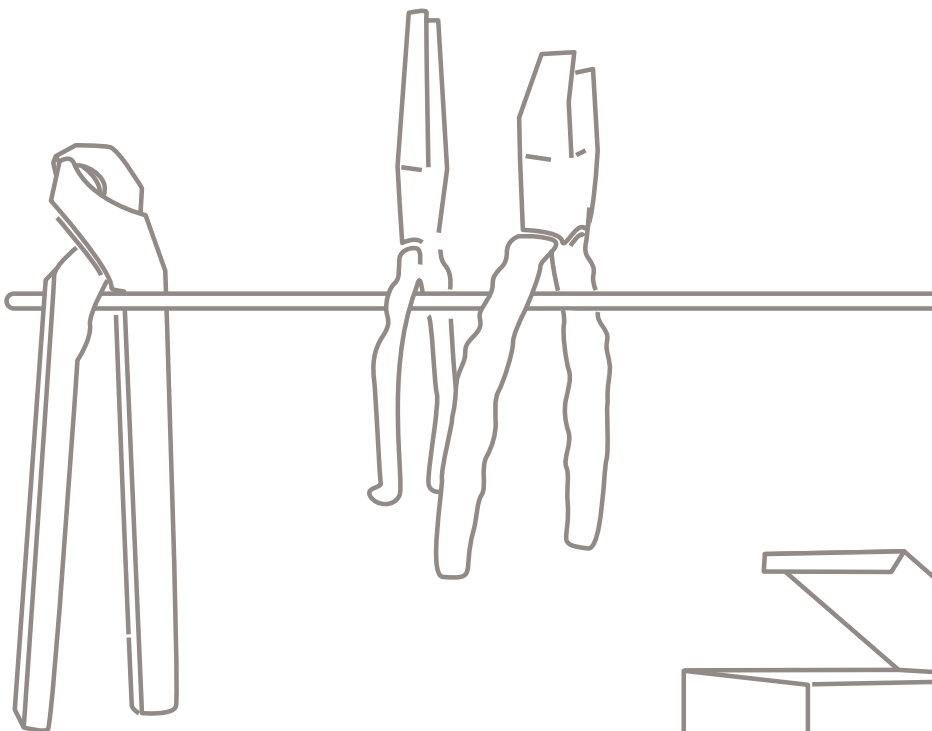

Unterputz-Radio
Gira System 55,
Farbe Alu,
transparent weiß

Kontrollschalter
(Zentral Aus) mit
Beschriftungsschild,
Farbe Alu

Das Gira Profil 55 ist mit den Befestigungswinkeln auch einfach unter Hängeschränken zu montieren und eignet sich damit ideal zur Erweiterung der Elektroinstallation in Werkstatt und Garage.

Bestückungsbeispiele für die Werkstatt:

- Kontrollschalter
- Unterputz-Radio
- SCHUKO-Steckdosen