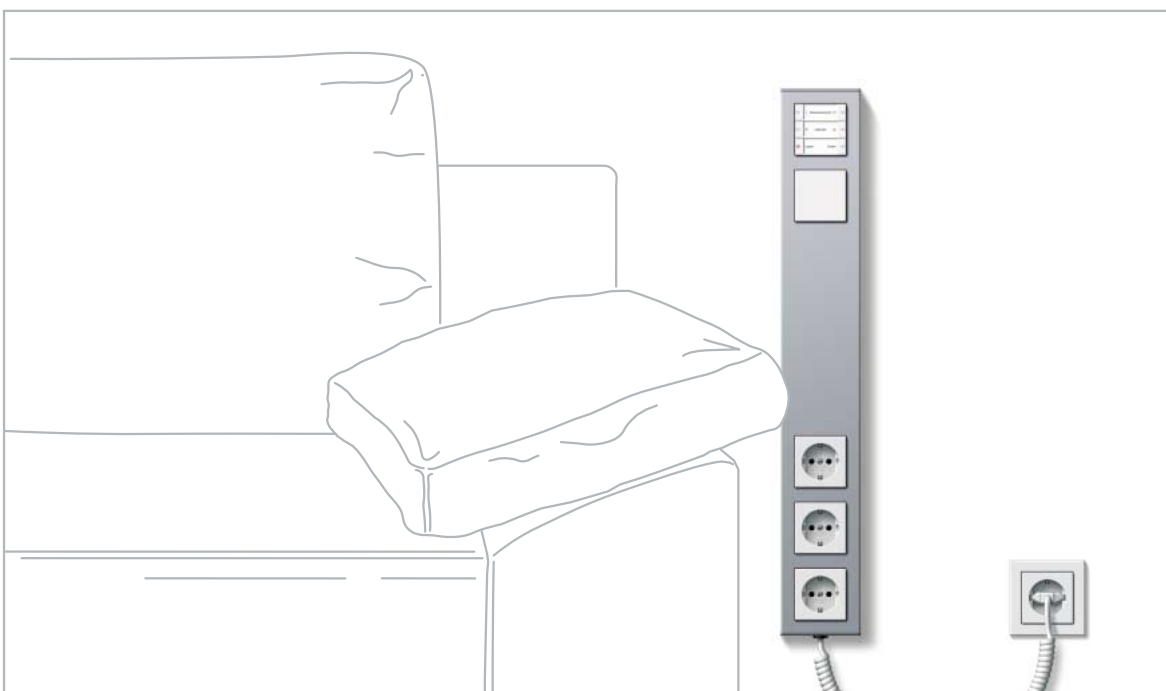

Bestückungsbeispiele für das Wohnzimmer:

- Funk-Wandsender 3fach
- Funk-Aufsatz zum Schalten und Dimmen
- Funk-Jalousiesteuertaster
- SCHUKO-Steckdosen