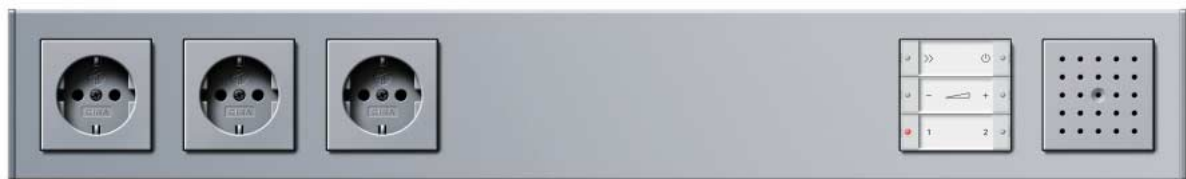

Bestehende Installationen
einfach erweitern.
Neue Funktionen
problemlos nachrüsten.
Mehr Flexibilität
ermöglichen.

Gira Profil 55

Die Erweiterungs-Installation auf der Wand

Gira Profil 55. Für alle, die einfach mehr wollen.

Die Situation ist oft die gleiche, ob in der Mietwohnung, im Einfamilienhaus oder im gewerblichen Bereich: Es sind nie genügend Steckdosen vorhanden. Was anfangs ausreicht, ist bald nicht mehr genug, denn die Bedürfnisse und Anforderungen ändern sich und mit der Zeit entsteht der Wunsch nach weiteren Funktionen der Elektroinstallation. Die zu realisieren, war bisher jedoch mit erheblichem Aufwand verbunden, denn für den Ausbau der bestehenden Installation mussten meist die Wände aufgestemmt werden. Mit dem neuen Gira Profil 55 ist die Erweiterung der vorhandenen Installation um die zahlreichen Funktionen aus dem Gira System 55 jetzt problemlos möglich. Das Gira Profil 55 ist erhältlich in Aluminium und in Aluminium Reinweiß lackiert.