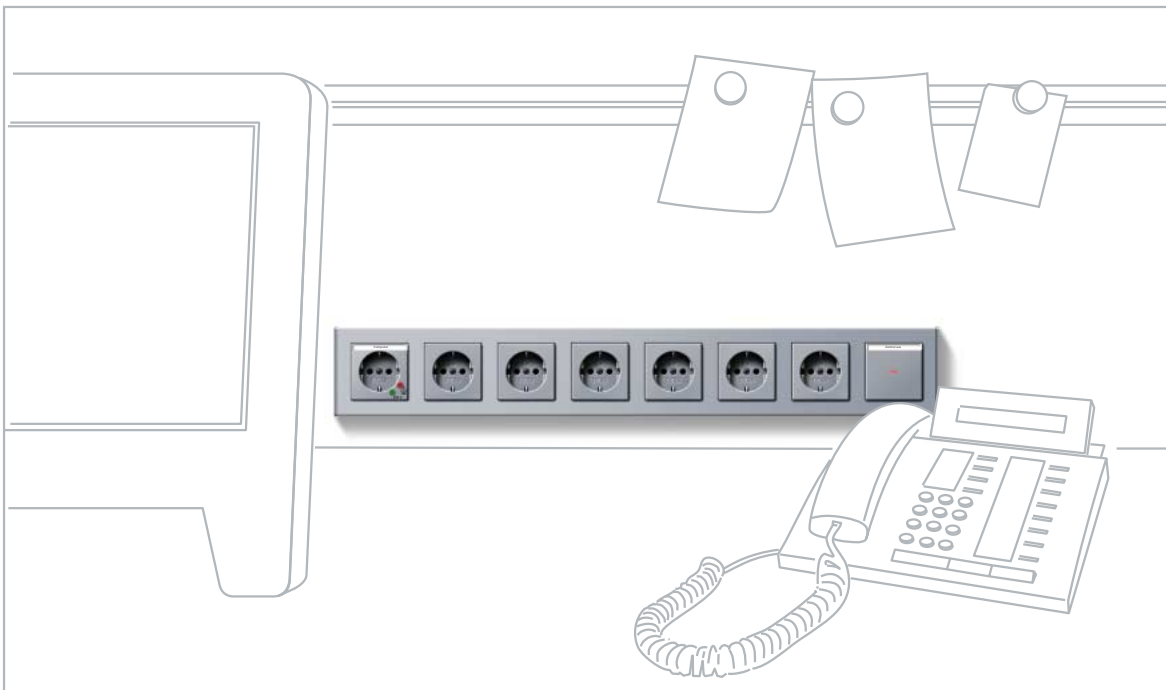

Das Gira Profil 55 vereinigt die benötigten Anschlüsse an einer Position auf der Wand und hilft damit, Ordnung zu halten. Eine sinnvolle Ergänzung bildet der Zentral-Ausschalter – mit einem Griff ist sichergestellt, dass alle Geräte abgeschaltet sind.

Mehr Flexibilität im Wohnzimmer

Für das Gira Profil 55 gibt es eine Endkappe zur individuellen Einspeisung z.B. mittels NYM-Leitung oder Spiralkabel. Das ermöglicht zusätzliche Flexibilität. Denn so lässt sich eine vorhandene Steckdose nutzen, während das Profil selbst an einer anderen Stelle platziert wird.

Und zusätzliche Funktionen zur Licht- und Jalousiesteuerung können damit auch ganz komfortabel in Reichweite installiert werden.

Bestückungsbeispiele für das Jugendzimmer:

- Funk-Wandsender als Zentral-Ausschalter
- Funk-Aufsatz zum Schalten und Dimmen
- Funk-Jalousiesteuertaster
- SCHUKO-Steckdosen

Gira Profil 55

Aufbau und Montagemöglichkeiten

Das Gira Profil 55 lässt sich mit wenigen Handgriffen einfach, schnell und sauber montieren.

Zusätzlich lässt sich mit dem Gira Profil 55 flexibel auf alle Gegebenheiten reagieren, denn es erlaubt die unterschiedlichsten Möglichkeiten der Leitungszuführung und Einspeisung.