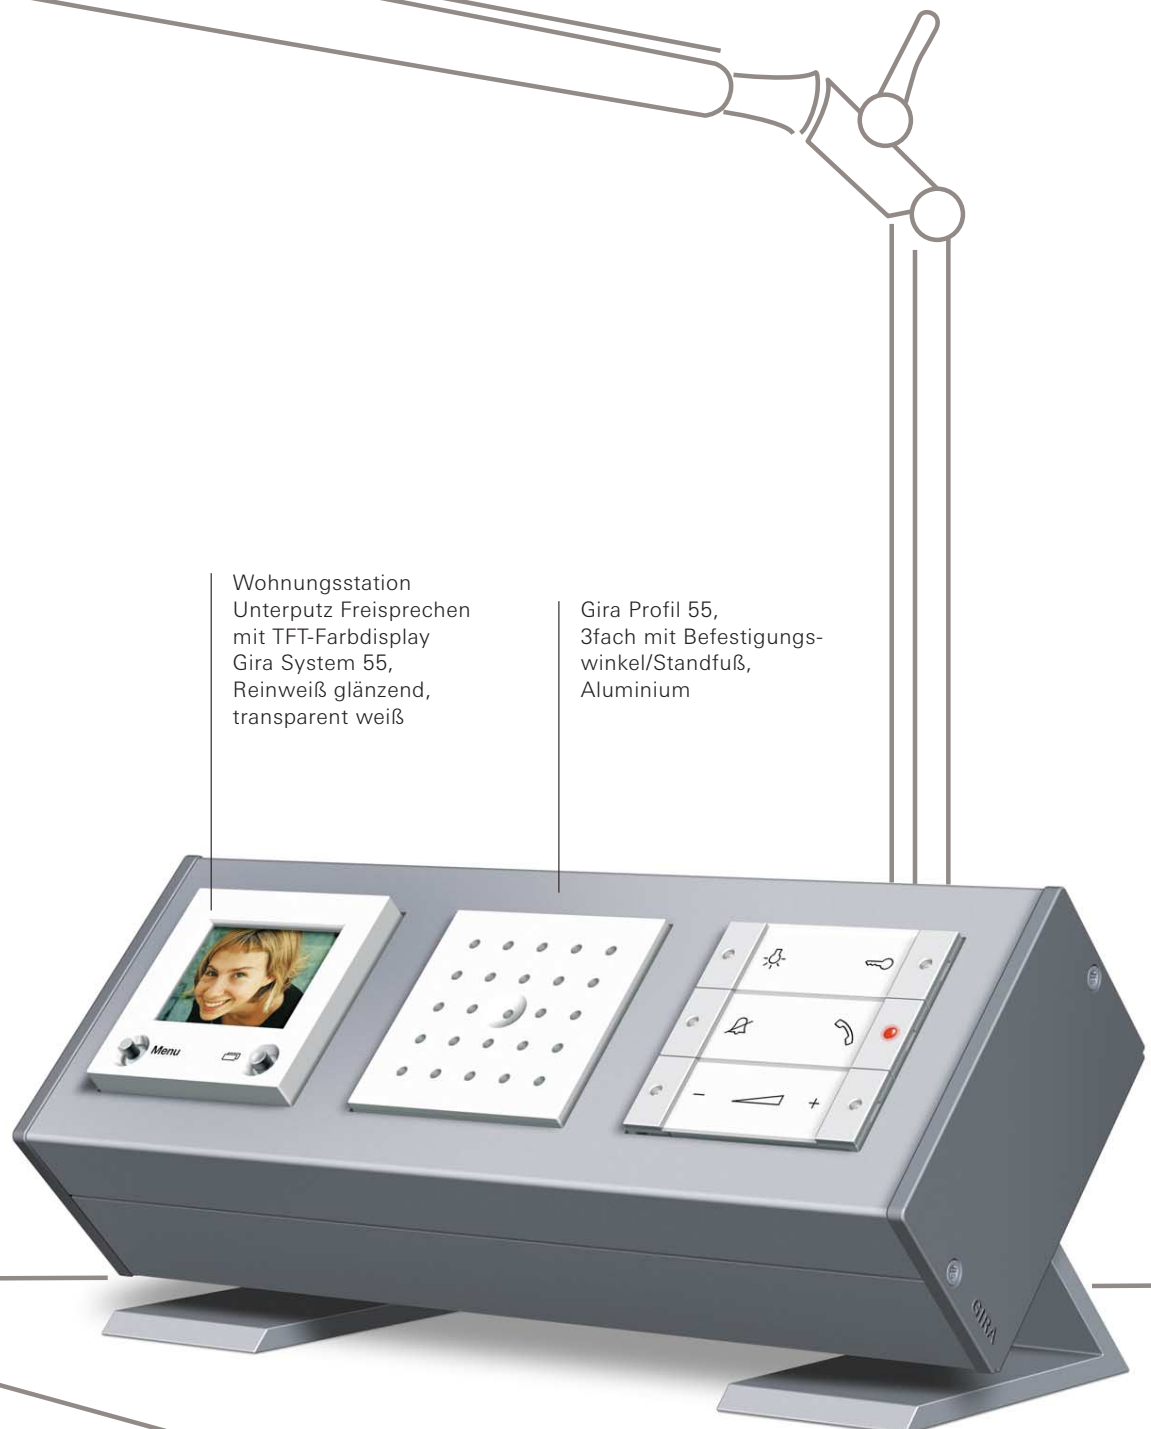

Blindabdeckung
Gira System 55,
Reinweiß glänzend

Antennensteckdose
Gira System 55,
Reinweiß glänzend

Stereo-Lautsprecher-
Anschlussdose
Gira System 55,
Reinweiß glänzend

Das Gira Profil 55 mit Befestigungswinkel/Standfuß lässt sich z. B. auch mit den Funktionen der Türkommunikation bestücken. So kann die sonst meist an der Eingangstür befindliche Wohnungsstation direkt auf dem Schreibtisch platziert werden.

Bestückungsbeispiele für eine Geräteeinheit auf dem Schreibtisch:

- Funktionen des Gira Türkommunikations-Systems
- Unterputz-Radio
- SCHUKO-Steckdose
- Funk-Jalousiesteuer-taster
- Funk-Aufsatz zum Schalten und Dimmen

Das Gira Profil 55 vereinigt die benötigten Anschlüsse an einer Position auf der Wand und hilft damit, Ordnung zu halten. Eine sinnvolle Ergänzung bildet der Zentral-Ausschalter – mit einem Griff ist sichergestellt, dass alle Geräte abgeschaltet sind.