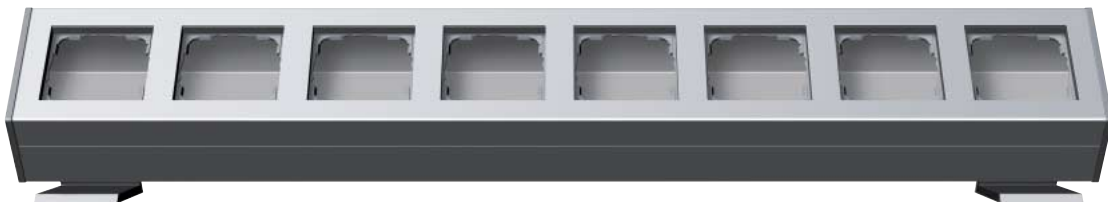

Gira Profil 55,
Endkappe mit
integrierter
Zugentlastung

Material:
Aluminium

Farben:
Reinweiß
(lackiert ähnl. RAL 9010),
Aluminium
(eloxiert E6 EV1)

Schutzart:
IP 20

Design
Gira, Radevormwald

Gira Profil 55,
mit Befestigungswinkel/
Standfuß,
2fach

Gira Profil 55,
mit Befestigungswinkel/
Standfuß,
3fach

Gira Profil 55,
mit Befestigungswinkel/
Standfuß,
5fach/600

Gira Profil 55,
mit Befestigungswinkel/
Standfuß,
8fach

Gira Profil 55
Mehr Funktionen im Bad

Auch im Bad besser ausgestattet sein:
Das Gira Profil 55 macht es ganz einfach möglich.

Bestückungsbeispiele für das Badezimmer:

- SCHUKO-Steckdose mit Klappdeckel
- SCHUKO-Steckdose mit FI-Schutz
- Funk-Raumtemperatur-Sensor
- Unterputz-Radio