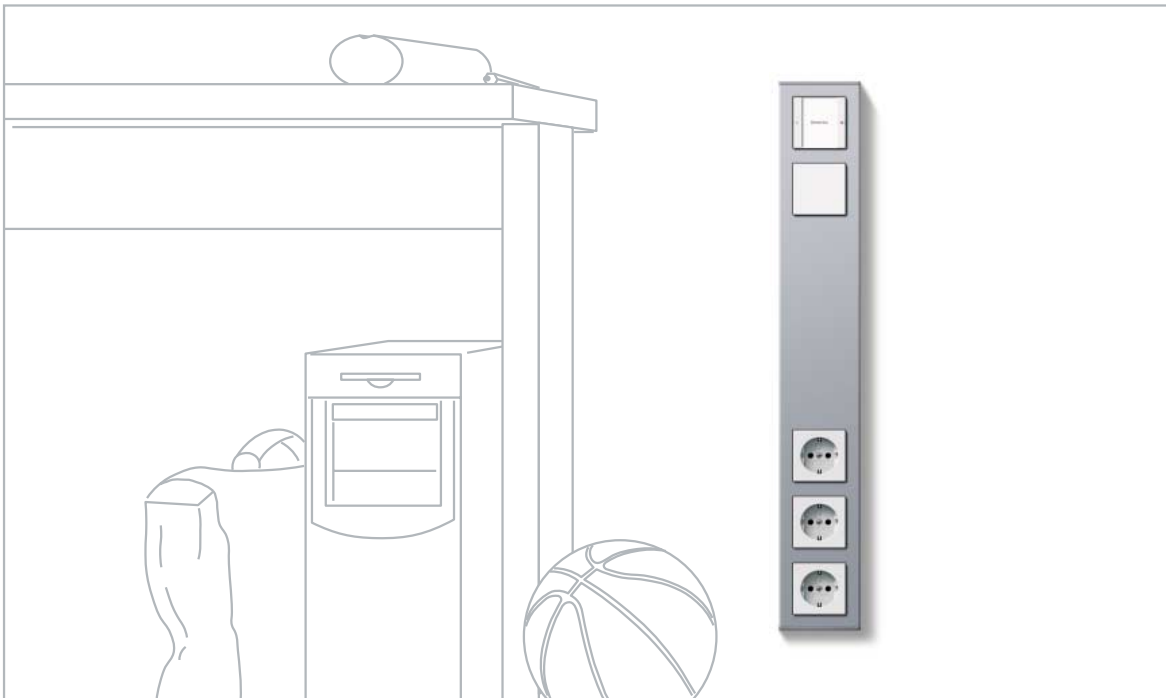

Bestückungsbeispiele für das Jugendzimmer:

- Funk-Wandsender als Zentral-Ausschalter
- Funk-Aufsatz zum Schalten und Dimmen
- Funk-Jalousiesteuertaster
- SCHUKO-Steckdosen