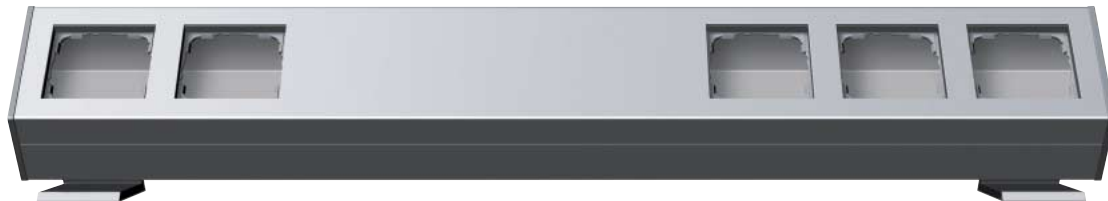

So kann es ganz nach den individuellen Vorstellungen und Bedürfnissen bestückt werden.

Das Gira Profil 55 ermöglicht die Erweiterung der vorhandenen Installation, ohne dass die Wand aufgestemmt werden muss. Das Profil kann sowohl senkrecht als auch waagrecht montiert werden – je nachdem, wie es die jeweilige Raumsituation und die Installationsgegebenheiten erfordern.

Gira Profil 55,
Endkappe mit
integrierter
Zugentlastung

Material:
Aluminium

Farben:
Reinweiß
(lackiert ähnl. RAL 9010),
Aluminium
(eloxiert E6 EV1)

Schutzart:
IP 20

Design
Gira, Radevormwald

Gira Profil 55,
mit Befestigungswinkel/
Standfuß,
2fach

Gira Profil 55,
mit Befestigungswinkel/
Standfuß,
3fach

Gira Profil 55,
mit Befestigungswinkel/
Standfuß,
5fach/600

Gira Profil 55,
mit Befestigungswinkel/
Standfuß,
8fach

Gira Profil 55
Mehr Funktionen im Bad

Auch im Bad besser ausgestattet sein:
Das Gira Profil 55 macht es ganz einfach möglich.

Bestückungsbeispiele für das Badezimmer:

- SCHUKO-Steckdose mit Klappdeckel
- SCHUKO-Steckdose mit FI-Schutz
- Funk-Raumtemperatur-Sensor
- Unterputz-Radio