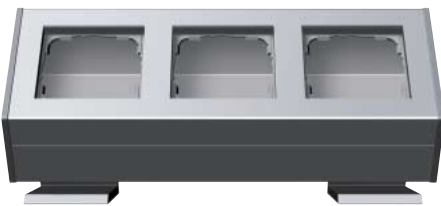

Gira Profil 55,
Endkappe mit
integrierter
Zugentlastung

Material:
Aluminium

Farben:
Reinweiß
(lackiert ähnl. RAL 9010),
Aluminium
(eloxiert E6 EV1)

Schutzart:
IP 20

Design
Gira, Radevormwald

Gira Profil 55,
mit Befestigungswinkel/
Standfuß,
2fach