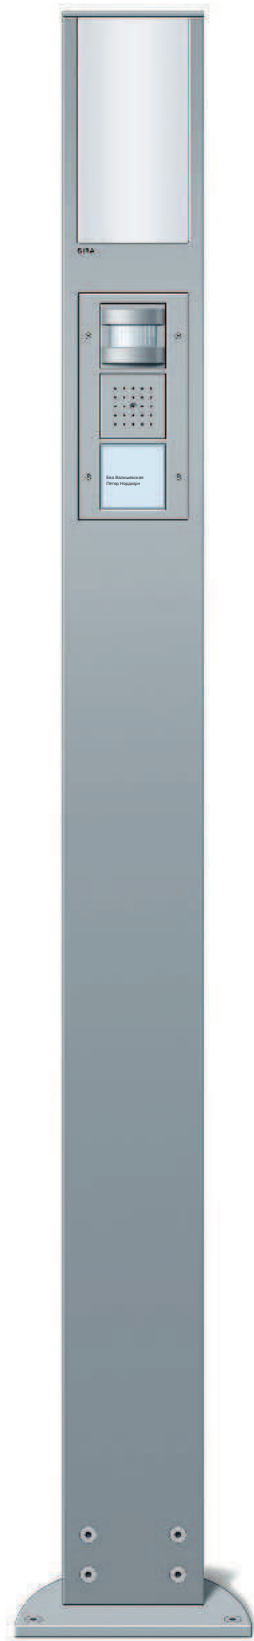

Домофонная система Удачно комбинируется с уличными фонарями

Дверные станции скрытого монтажа домофонной системы Gira легко интегрируются в различные энергетические стойки Gira и в специальную панель Gira.

Эти энергетические стойки и панель снабжены специальными элементами, которые обеспечивают соединение с функциональными приборами дверной станции, с клавишей звонка, громкоговорителем и инфо-модулем или другими устройствами программы выключателей Gira TX_44. Таким образом можно подключить датчик движения, который будет в ночное время автоматически включать световой элемент энергетической стойки или панели при регистрации движения. Такие стойки дверной станции рекомендуется устанавливать на территории подъезда к дому или у ворот.

Смотри также:

Энергетические стойки
→ Стр. 17

Энергетическая стойка.
Высота 1600 мм

Инсталлируется снаружи там, где есть необходимость в использовании освещения или громкоговорителя, на дороге, ведущей к дому или у ворот за садом.

Прихожая	
Кухня	
Ванная/WC	
Жилая комн.	
Спальня	
Кабинет	
Детская	
Подвал/Гараж	
Улица	●

Энергетическая стойка.
Высота 1400 мм

Особенно удобна при использовании в доме из нескольких семей. Из-за отсутствия светового элемента устанавливается цветная камера дверной станции скрытого монтажа.

Прихожая	
Кухня	
Ванная/WC	
Жилая комн.	
Спальня	
Кабинет	
Детская	
Подвал/Гараж	
Улица	●

Панель

Дает возможность для единой инсталляции домофонной системы и освещения. Датчик движения включает свет, если снаружи подходит человек в темное время суток.

Прихожая	
Кухня	
Ванная/WC	
Жилая комн.	
Спальня	
Кабинет	
Детская	
Подвал/Гараж	
Улица	●