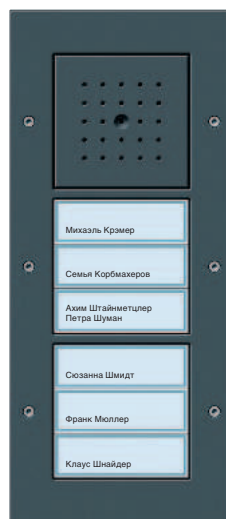

Дверная станция поверхностного монтажа с двумя тройными клавишами звонка

Предназначается для монтажа дверного громкоговорителя в доме из шести квартир. Высота монтажа 19 мм.

Прихожая	
Кухня	
Ванная/WC	
Жилая комн.	
Спальня	
Кабинет	
Детская	
Подвал/Гараж	
Улица	●