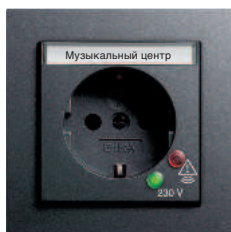

Розетка SCHUKO с защитой от перенапряжения
Защищает чувствительные приборы (компьютеры, музыкальные центры) от повышения напряжения, например при ударе молнией.

Прихожая	
Кухня	
Ванная/WC	
Жилая комн.	●
Спальня	●
Кабинет	●
Детская	●
Подвал/Гараж	
Улица