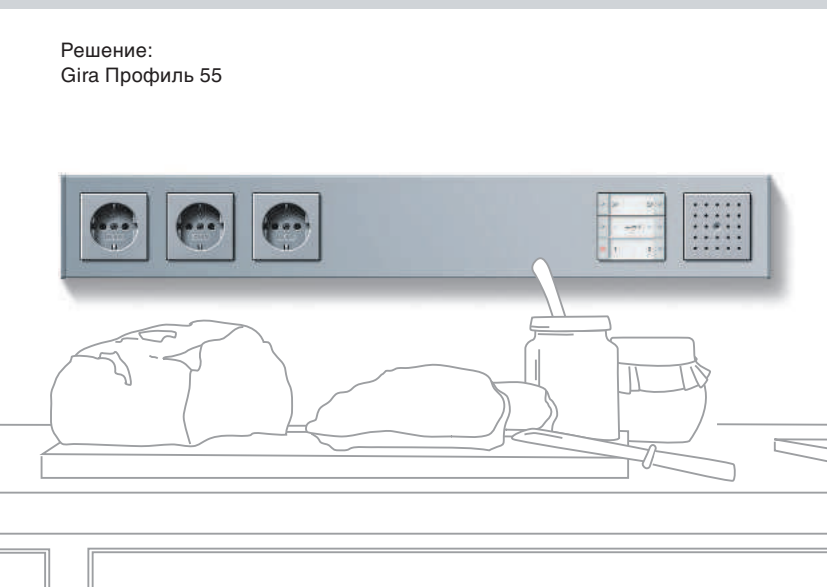

Решение:
Gira Профиль 55