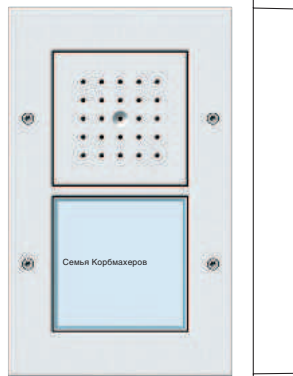

Дверная станция поверхностного монтажа с одинарной клавишей звонка

Предназначается для установки дверного громкоговорителя в доме из одной семьи. Обладает высотой монтажа – 19 мм.

Прихожая	
Кухня	
Ванная/WC	
Жилая комн.	
Спальня	
Кабинет	
Детская	
Подвал/Гараж	
Улица	●