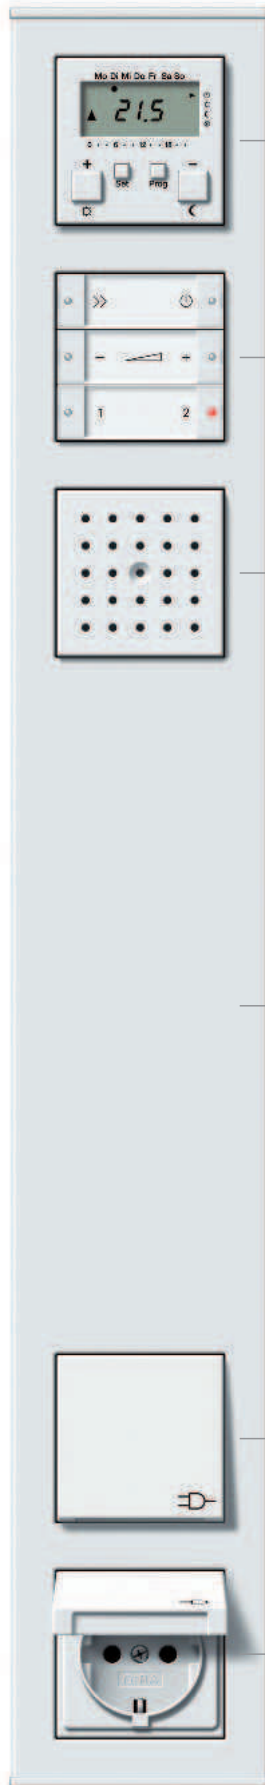

Радиотермостат с часами, чисто-белый глянцевый

Радио скрытого монтажа, чисто-белый глянцевый, прозрачно-белые клавиши

Gira Профиль 55 пятиместный/600, алюминий, покрытый белой эмалью

Розетка SCHUKO с крышкой, чисто-белый глянцевый