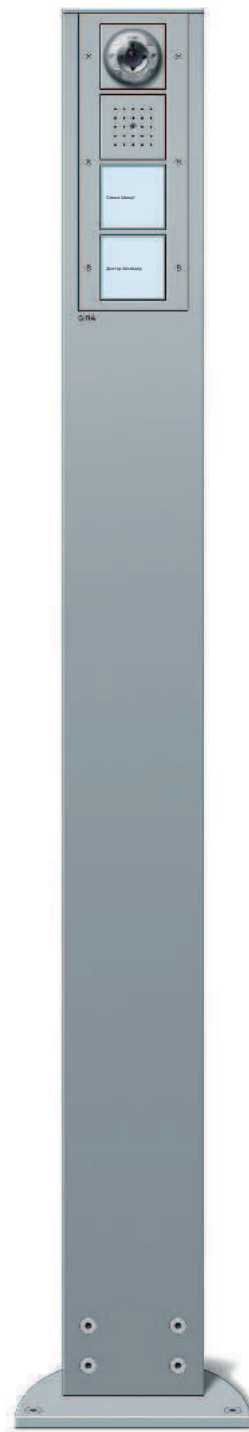

Домофонная система Удачно комбинируется с уличными фонарями

Дверные станции скрытого монтажа домофонной системы Gira легко интегрируются в различные энергетические стойки Gira и в специальную панель Gira.

Эти энергетические стойки и панель снабжены специальными элементами, которые обеспечивают соединение с функциональными приборами дверной станции, с клавишей звонка, громкоговорителем и инфо-модулем или другими устройствами программы выключателей Gira TX_44. Таким образом можно подключить датчик движения, который будет в ночное время автоматически включать световой элемент энергетической стойки или панели при регистрации движения. Такие стойки дверной станции рекомендуется устанавливать на территории подъезда к дому или у ворот.

Смотри также:

Энергетические стойки
→ Стр. 17

Энергетическая стойка.
Высота 1600 мм

Инсталлируется снаружи там, где есть необходимость в использовании освещения или громкоговорителя, на дороге, ведущей к дому или у ворот за садом.

Прихожая	
Кухня	
Ванная/WC	
Жилая комн.	
Спальня	
Кабинет	
Детская	
Подвал/Гараж	
Улица	●

Энергетическая стойка.
Высота 1400 мм

Особенно удобна при использовании в доме из нескольких семей. Из-за отсутствия светового элемента устанавливается цветная камера дверной станции скрытого монтажа.

Прихожая	
Кухня	
Ванная/WC	
Жилая комн.	
Спальня	
Кабинет	
Детская	
Подвал/Гараж	
Улица	●

Панель

Дает возможность для единой инсталляции домофонной системы и освещения. Датчик движения включает свет, если снаружи подходит человек в темное время суток.

Прихожая	
Кухня	
Ванная/WC	
Жилая комн.	
Спальня	
Кабинет	
Детская	
Подвал/Гараж	
Улица	●