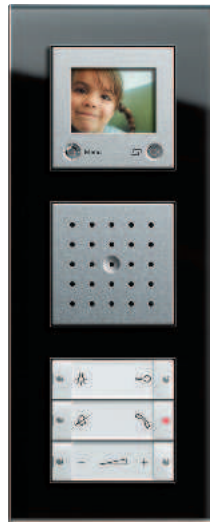

Квартирная станция с громкоговорителем и цветным дисплеем TFT Эта станция позволяет посмотреть, кто звонит. Цветной дисплей оборудован подсветкой и по качеству соответствует последним моделям цифровых камер.

Прихожая	●
Кухня	○
Ванная/WC	
Жилая комн.	
Спальня	○
Кабинет	○
Детская	
Подвал/Гараж	
Улица