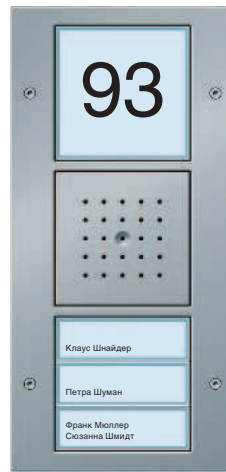

Дверная станция скрытого монтажа с тройной клавишей звонка и инфо-модулем

Кроме трех клавиш для звонка и громкоговорителя станция снабжена надписями с подсветкой, которые хорошо видны и ночью.

Прихожая	
Кухня	
Ванная/WC	
Жилая комн.	
Спальня	
Кабинет	
Детская	
Подвал/Гараж	
Улица	●