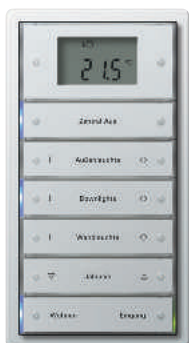

Gira Keyless In Fingerprint

Schalten, Tasten, Dimmen

Gira Wippschalter

Gira Wippschalter mit großem Beschriftungsschild

Gira Tast-Kontrollschalter

Gira Serien-Kontrollschalter

Gira Tastsensor 2, 1fach

Gira Funk-Wandsender, 4fach

Gira Tastdimmer

Gira Seriendimmer

Gira Universal-Dreh-Dimmer

Gira elektronische Zeitschaltuhr Easy

Gira Hotelcard-Taster

Gira Instabus KNX/EIB

Gira Tastsensor 2plus, 6fach

Gira Tastsensor 2, 1fach

Gira Tastsensor 2, 4fach

Gira Info-Display 2

Funk-Bus

Gira Funk-Dimmer

Gira Funk-Raumtemperatur-Sensor mit Uhr

Gira Funk-Automatikschalter

Gira Funk-Steuertaster

Gira Funk-Wandsender, 4fach