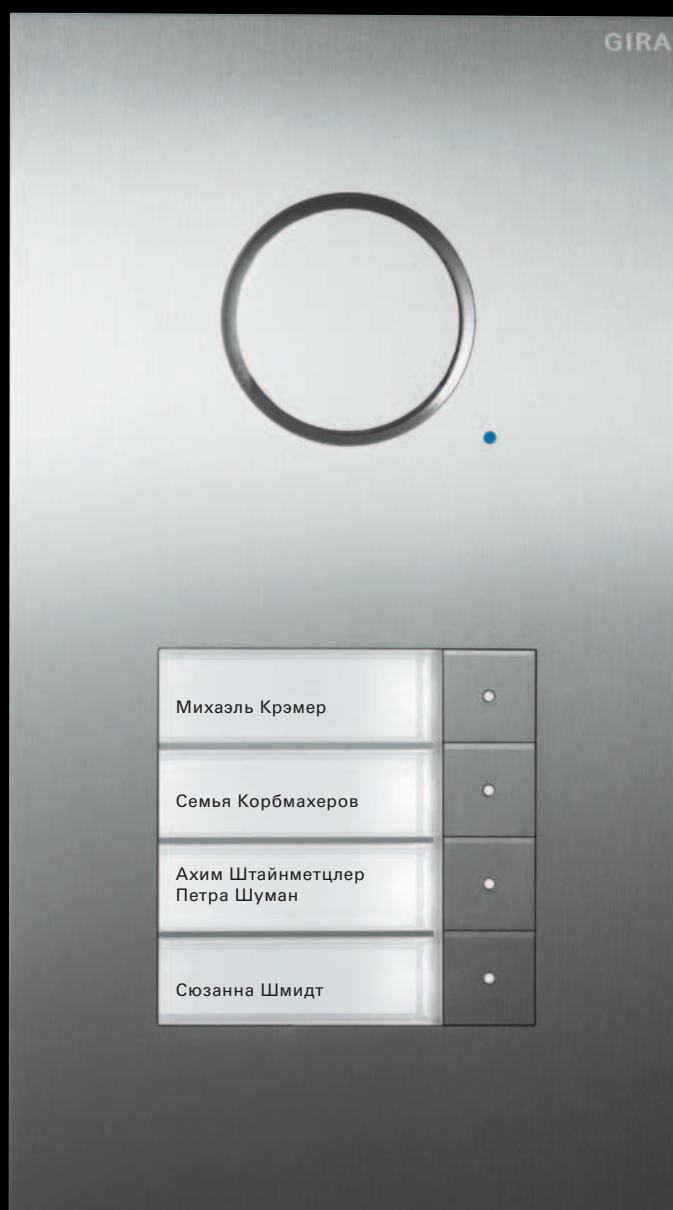

Gira Дверные станции Сталь

Дверная станция Gira Сталь отличается высококачественной фасадной панелью из нержавеющей стали, повышенной степенью антивандальности и устойчивостью к несанкционированному демонтажу. Дверная станция Gira Сталь выпускается как с видеокамерой, так и без нее и включает решения не только для частных домов, но и для объектов с большим (до 12) количеством абонентов.