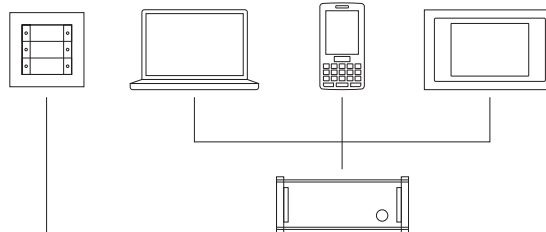

Gira предлагает широкий ассортимент электроустановочных изделий, к которым относятся устройства управления освещением, коммуникационная техника, домофонная система и т.д. В состав системы интеллектуального здания могут входить как компоненты Радиошинной системы, так и системы Instabus KNX/EIB, которые обеспечивают высокую степень комфорта, гибкости и экономии электроресурсов.

Стандартная электроинсталляция

Штепсельные розетки, светорегуляторы, кнопочные выключатели, термостаты, светодиодная подсветка, датчики движения, коммуникационная техника и т.д.

Устройства управления

Нагрузка

Gira Instabus KNX / EIB

Система интеллектуального здания Gira Instabus KNX/EIB реализована на основе гибкой шинной технологии. В рамках системы осуществляется связь между устройствами и идет обмен информацией между ними. Преимущества: комфортное управление температурой и освещением, централизованное управление светом, жалюзи, вентиляцией и домашней электроникой, световыми сценами, мультимедиа или другими аудиосистемами во всех помещениях, автоматическим садовым орошением, датчиками присутствия и т.д.

Устройства управления

Нагрузка

Радиошинная система Gira

С помощью радиошинной системы Gira без грязи и шума можно расширить возможности управления электроинсталляцией здания. Например, с помощью радиошинной системы возможно управление световыми сценами, жалюзи и отоплением.

Передатчик

Приемник

Нагрузка