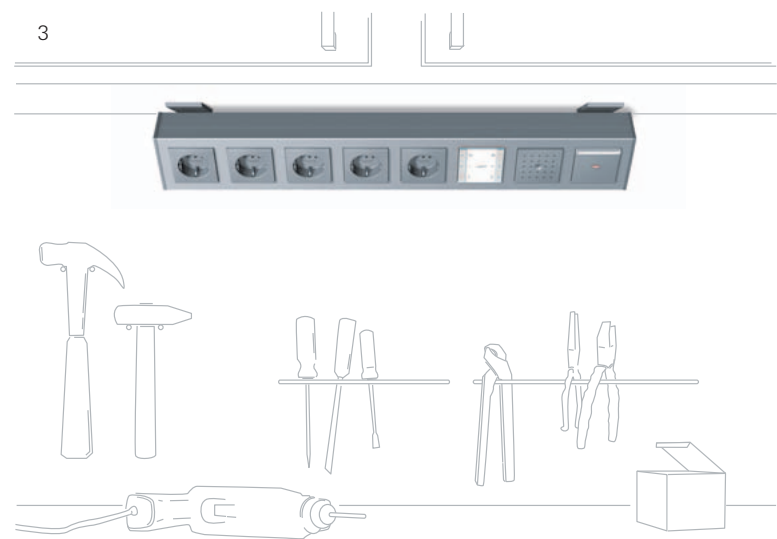

Дооснащение при помощи Gira Profil 55

Устройство Gira Profil 55 расширяет уже имеющуюся систему электроинсталляции без дополнительных затрат, строительного мусора и шума ввиду того, что оно просто устанавливается на стену. В профиль может устанавливаться до 8 из 230 возможных различных функциональных устройств, от простых розеток до радиоприемника скрытого монтажа Gira. Устройство изготовлено из алюминия и поставляется в двух вариантах: алюминий и алюминий белый (с лакировкой)

1

2

3

4

Домофонная система в рабочем кабинете [1]

Рис 1: Gira Profil 55, 3-местный с фиксирующими уголками/стойками, оснащенный квартирной станцией с переговорным устройством и цветным TFT-дисплеем

Розетки и радиоприемник скрытого монтажа на кухне [2]

Рис 2: Gira Profil 55, 5-местный/600, оснащенный тремя розетками с заземляющими контактами и радиоприемником скрытого монтажа Gira

Розетки, радиоприемник скрытого монтажа и центральный выключатель в подвале [3]

Рис 3: Gira Profil 55, 8-местный с фиксирующими уголками/стойками, оснащенный 5 розетками с заземляющими контактами, радиоприемником скрытого монтажа Gira и центральным выключателем

Радиотермостат в ванной комнате [4]

Рис 4: Gira Profil 55, 5-местный/600, оснащенный радиотермостатом, радиоприемником скрытого монтажа Gira и 2 розетками с заземляющими контактами и откидной крышкой