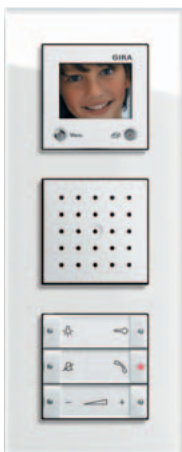

Квартирная станция Gira с переговорным устройством и цветным TFT-дисплеем

На экране дисплея можно увидеть того, кто стоит перед дверью. Цветной TFT-дисплей включается сразу, как только кто-нибудь позвонит в дверь. Конечно, при необходимости его можно включить в любое время вручную. Такие квартирные станции обеспечивают т.н. функцию свободного разговора (с подавлением шумов и эха), а также оснащены тремя клавишами управления.