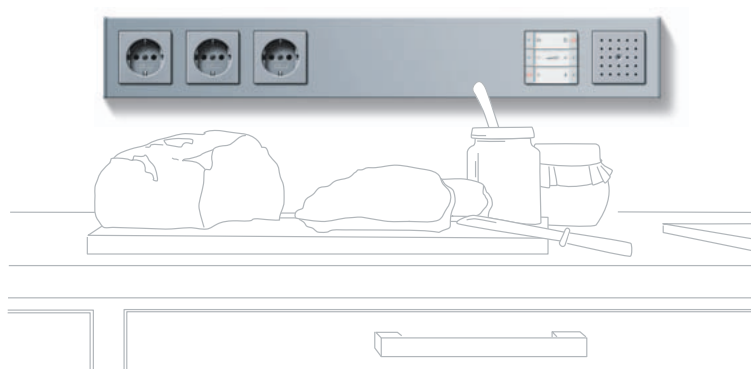

Дооснащение при помощи Gira Profil 55

Устройство Gira Profil 55 расширяет уже имеющуюся систему электроинсталляции без дополнительных затрат, строительного мусора и шума ввиду того, что оно просто устанавливается на стену. В профиль может устанавливаться до 8 из 230 возможных различных функциональных устройств, от простых розеток до радиоприемника скрытого монтажа Gira. Устройство изготовлено из алюминия и поставляется в двух вариантах: алюминий и алюминий белый (с лакировкой)

1

2

3

4

Домофонная система в рабочем кабинете [1]

Рис 1: Gira Profil 55, 3-местный с фиксирующими уголками/стойками, оснащенный квартирной станцией с переговорным устройством и цветным TFT-дисплеем

Розетки и радиоприемник скрытого монтажа на кухне [2]

Рис 2: Gira Profil 55, 5-местный/600, оснащенный тремя розетками с заземляющими контактами и радиоприемником скрытого монтажа Gira

Розетки, радиоприемник скрытого монтажа и центральный выключатель в подвале [3]

Рис 3: Gira Profil 55, 8-местный с фиксирующими уголками/стойками, оснащенный 5 розетками с заземляющими контактами, радиоприемником скрытого монтажа Gira и центральным выключателем

Радиотермостат в ванной комнате [4]

Рис 4: Gira Profil 55, 5-местный/600, оснащенный радиотермостатом, радиоприемником скрытого монтажа Gira и 2 розетками с заземляющими контактами и откидной крышкой