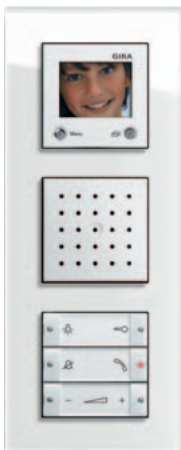

Квартирная станция Gira
С квартирной станцией домофонной системы Gira вы услышите и увидите того, кто стоит перед дверью в дом. Квартирная станция Gira совместима со всеми сериями выключателей Gira, тем самым позволяя создавать единое, гармоничное решение со всей системой электроинсталляции.