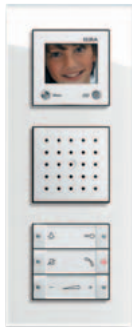

Домофонная система Gira

Домофонная система Gira имеет модульное строение. Она может комплектоваться в соответствии с индивидуальными пожеланиями заказчика. Модульная структура системы позволяет обеспечивать большое разнообразие функциональных комбинаций, а также различные дизайнерские решения.

Квартирные станции

Квартирные станции устанавливаются в установочные рамки различных серий выключателей Gira

одна квартирная станция на семью

Квартирная видеостанция